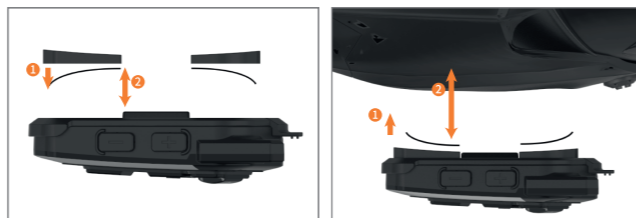

뮤직 웨어링 기능

기능	상태	버튼	LED점등	음성안내
뮤직 웨어링 켜기/끄기	인터콤 OFF, 음악 정지 상태에서	길게 2초 누름	/	'뮤직 웨어링 모드 / 종료'
음악 재생 / 정지	뮤직 웨어링 상태에서	짧게 한번 누름	/	/

사운드 오버레이

인터콤 사용과 동시에 음악 감상 및 전화 통화가 가능합니다.

140mm

3. 설치 방법

부착형 설치 방법

1. 기기 본체를 도크 스테이션에 장착합니다.

2. 도크 스테이션 후면에 양면 접착패드를 부착합니다.
3. 양면 접착패드의 반대편을 헬멧 부분에 부착합니다.

클립형 설치 방법

1. 기기 본체를 도크 스테이션에 장착합니다.

2. 메탈클립의 짧은쪽을 도크 스테이션 하단부에 밀어서 장착합니다.
3. 메탈클립의 긴쪽을 헬멧 쉘 좌측 하단부에 밀어서 장착합니다.

Z15
Helmet Bluetooth

사용자 메뉴얼

1. 제품 설명